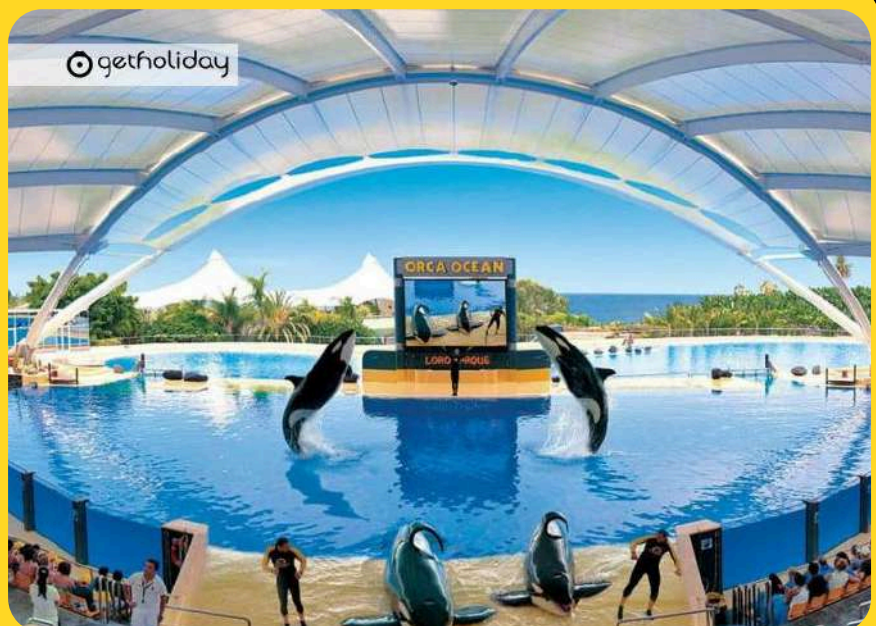

ACTIVIDADES
EN
TENERIFE

Enjoy  y
Fin de curso

60€

SIAM PARK

- Transporte
- Entrada día completo
- Comida Menú

30€

LORO PARQUE

- Entrada día completo

PASEO EN CATAMARÁN

- Transporte
- Comida
- Barra libre de bebidas
- Tour de 5hrs aprox.

Enjoy  Y
Fin de curso

Calle Porto Colón N12 Posterior, Local 1, 28924, Alcorcón Madrid

 644 53 09 21

www.enjoyfindecursos.es